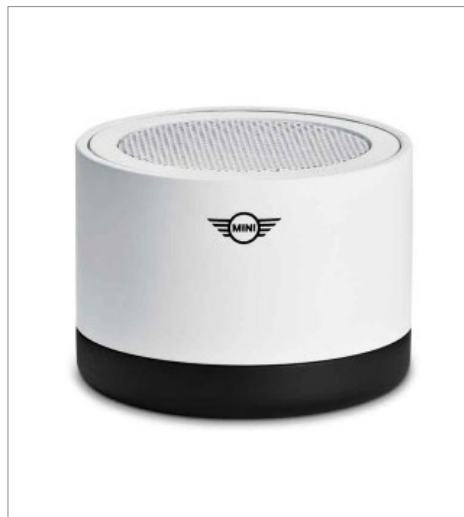

MINI Shopper –  
White / Black  
80 22 2 445 667  
£20.00

MINI Shopper  
Island / Black  
80 22 2 460 862  
£20.00

MINI Cabin Trolley –  
Grey  
80 22 2 460 876  
£135.00

MINI Duffle Bag –  
Grey / Coral  
80 22 2 460 863  
£52.00

MINI Cabin Trolley –  
Coral  
80 22 2 460 877  
£135.00

MINI Cabin Trolley –  
Island  
80 22 2 460 878  
£135.00

MINI Duffle Bag –  
Island / Black  
80 22 2 460 864  
£52.00

MINI Duffle Bag –  
White / Black  
80 22 2 445 671  
£52.00

# LIFESTYLE COLLECTION.

MINI Teapot  
80 23 2 445 715  
£32.50

MINI Bluetooth Speaker  
White / Black  
80 29 2 445 711  
£40.00

MINI Bluetooth Speaker  
Coral / Grey  
80 29 2 460 893  
£40.00

MINI Bluetooth Speaker  
Island / Black  
80 29 2 460 894  
£40.00